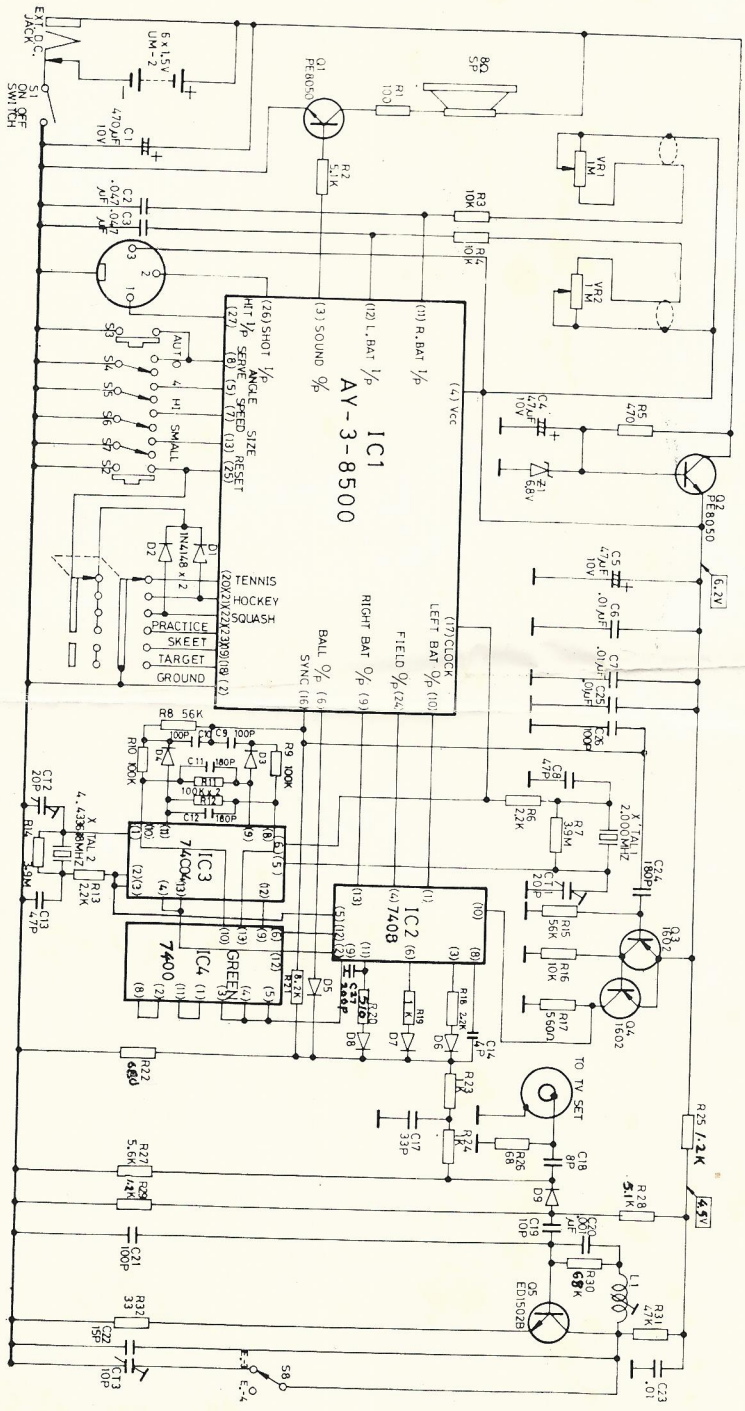

UNIVERSUM TV COLOR - MULTI-SPIEL 4106A SCHALTPLAN

NOTE:
 1) (-) DENOTE L.S.I. CONNECTION.
 2) EXT. D.C. JACK FOR 90V ADAPTOR. (CENTER NEGATIVE)
 3) ALL VOLTAGE ARE MEASURED WITH A 20kΩ/V METER
 4) TRANSISTOR:

6E950	0.1	0.2	0.3	0.4	0.5
CE890	0.2	0.3	0.4	0.5	0.6
ED1602C	0.1	0.2	0.3	0.4	0.5
ED1602C	0.1	0.2	0.3	0.4	0.5
9015B	0.1	0.2	0.3	0.4	0.5
9015B	0.1	0.2	0.3	0.4	0.5
MA31	0.1	0.2	0.3	0.4	0.5

Änderungen vorbehalten!